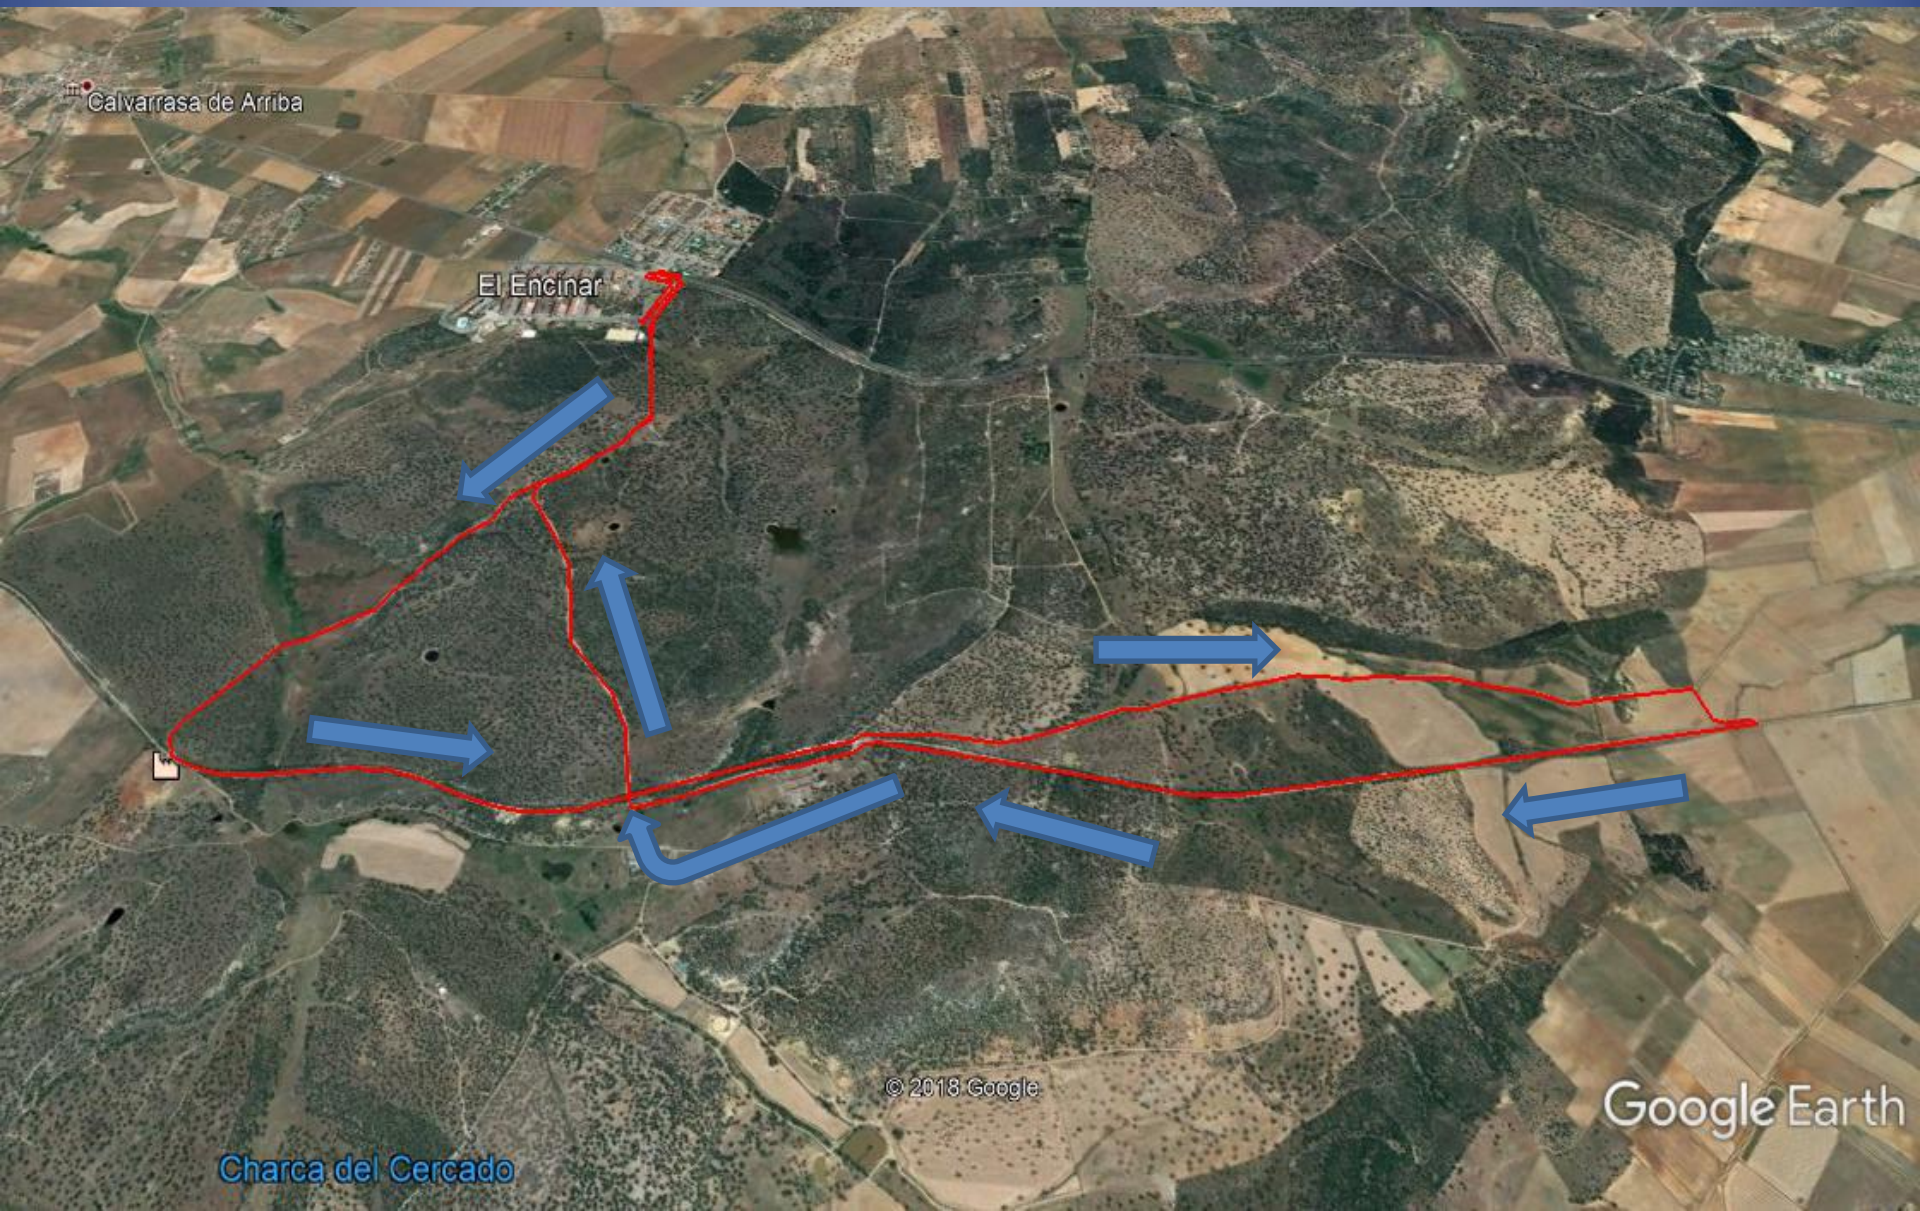

1er Segmento. 1 vuelta. 2750m

Zona de boxes y entradas y salidas

Salida y Llegada

Entrada carrera a pie y Bici

Línea de Monte y Desmonte

Salida a Bici

2º Segmento. 1 vuelta. 14,4 Kms

Calvarrasa de Arriba

El Encinar

Charca del Cercado

© 2018 Google

Google Earth

3er Segmento. 1 vuelta. 1500m